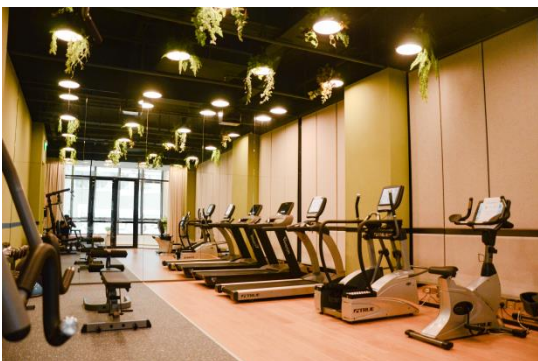

服務,配套及設備

免費 Wi-Fi 及寬帶上網	按摩浴缸 (指定房種)
免費一次性享用迷你酒吧連小食	冷氣系統
39 條電視頻道，包括 Now TV，電影及體育頻道	風筒
房內保險箱	天鵝羽絨被及名貴床單
熨衣設備	毛巾浴袍及拖鞋
免費本地電話	浴室用品
國際長途電話	咖啡包及茶包
洗熨服務	票務及導遊服務
禮賓服務	

設施

● 健身室及瑜伽中心

健身室及瑜伽中心 Madera Yoga 的設計自然和諧，為客人提供一個寧靜舒泰的綠洲，讓他們再次找到恬靜舒暢的內心平衡狀態。佔地 7,500 平方尺，裝潢豪華，擁有 4.5 米特高樓底及環抱城市景觀。每星期提供超過 60 個瑜伽課堂，迎合客人不同的時間、需要和能力，住客可專享特別折扣禮遇。

位置：木的地 · R 1 樓

電話: 3190 9988

木的地酒店

電話: +852 2121 9888 傳真: +852 2121 9800 電郵: mhkinfo@maderagroup.com

香港九龍佐敦長樂街 1 號 網址: www.maderagroup.com

木的地酒店管理旗下成員